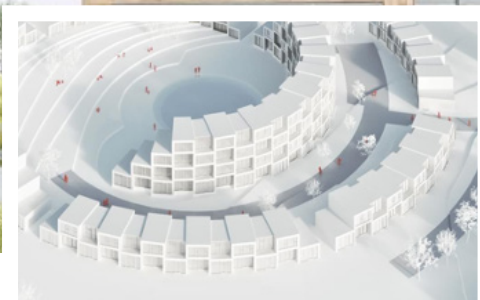

Sneglehusene

Nye, Aarhus

Beliggenhed
Nye, Aarhus

Projektperiode
Opstart 2020

Bygherre
CJ Group A/S

Areal
3.200 m²

Ydelser
Fagentreprise

Projektbeskrivelse

Dette helt særlige snegleformede byggeri indeholder 93 boliger og opføres i det nye boligområde i Nye i det nordlige Aarhus.

Projektet med den utraditionelle spiralformede struktur i varierende højde er tegnet af den danske tegnestue BIG.